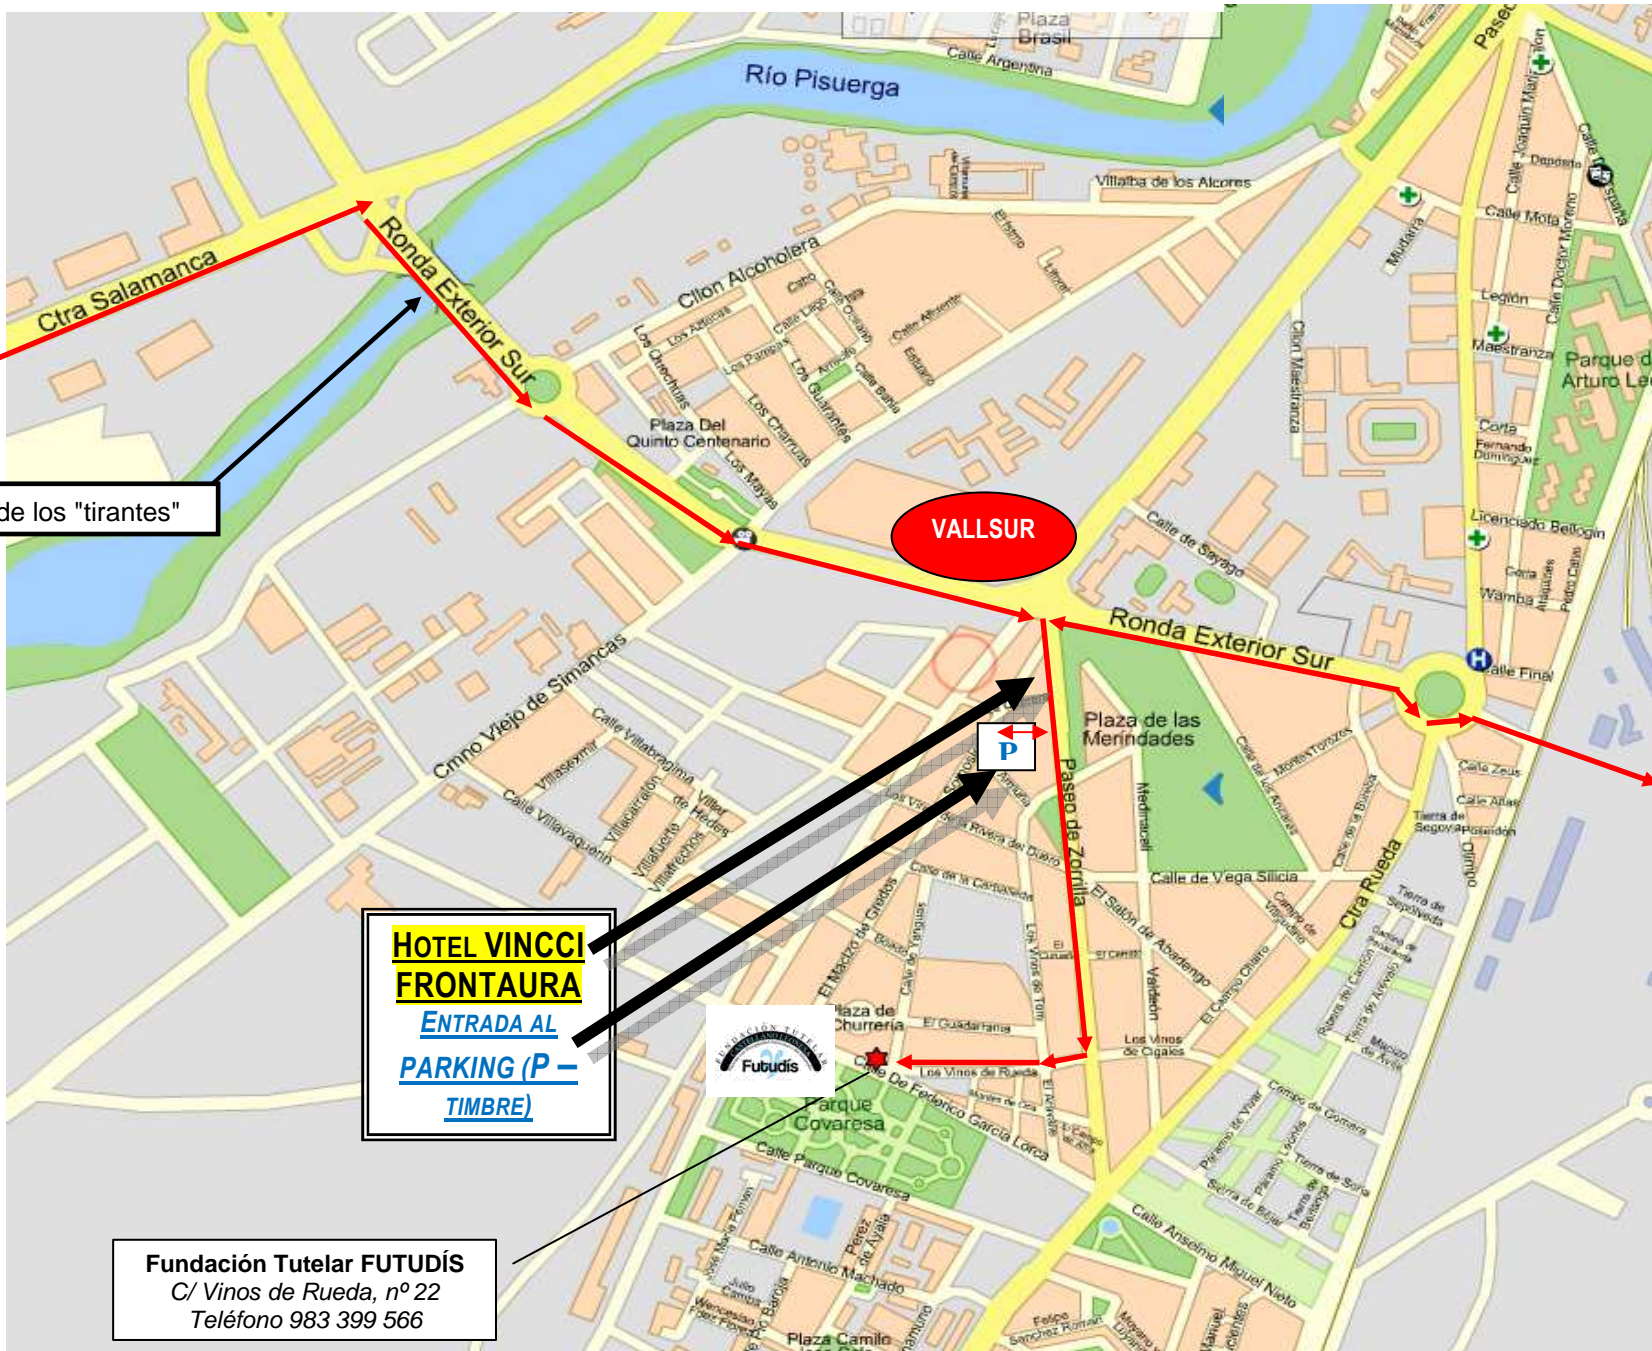

Centro Ciudad

Tordesillas - SA / Salamanca
y ZA / Zamora

Puente de los "tirantes"

Después de pasar la rotonda del Centro Comercial Vallsur, hay que continuar por el Pº de Zorrilla –hacia fuera de Valladolid, dirección SUR-:

La 4º calle a la derecha es Vinos de Rueda

AUTOBUSES URBANOS Nº 1 y 2

HOTEL VINCCI FRONTAURA
ENTRADA AL PARKING (P – TMBRE)

Fundación Tutelar FUTUDÍS
C/ Vinos de Rueda, nº 22
Teléfono 983 399 566

SG / Segovia y SO / Soria